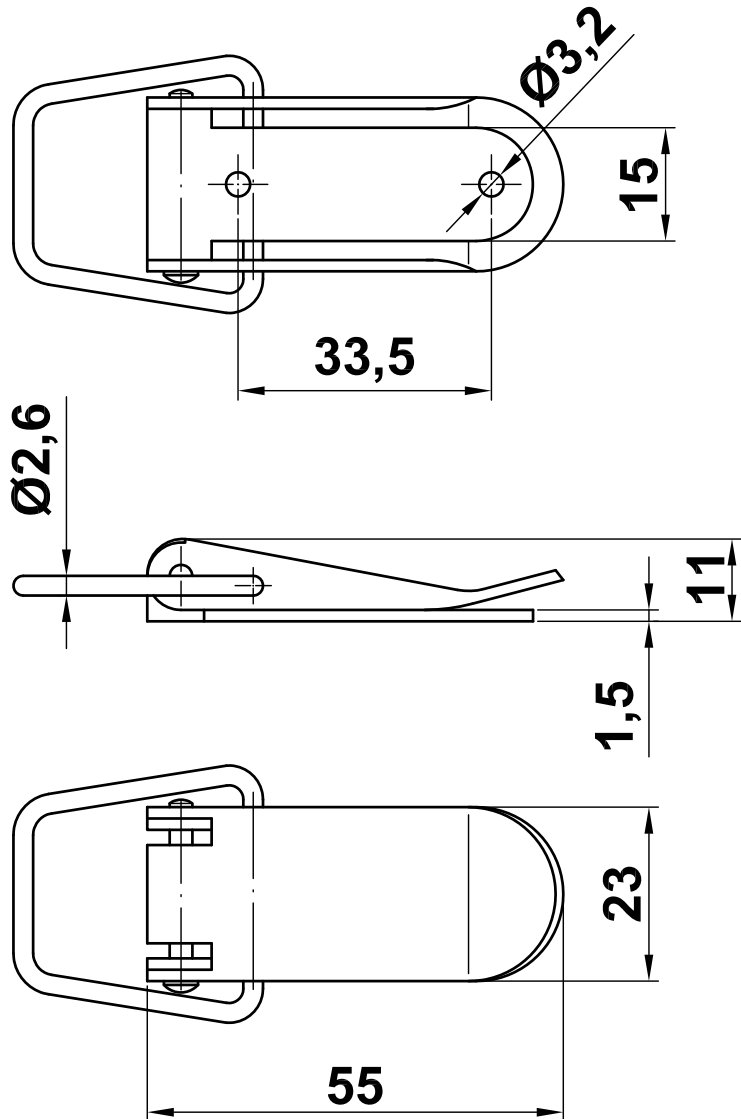

Mod. 1

Cierre arcón

Fecho para malas

Toggle latch

Fermeture à levier pour coffre

www.amig.es

Amilibia y de la iglesia S.A
Poligono Industrial Zubieta s/n
48340 Amorebieta (Bizkaia) Spain