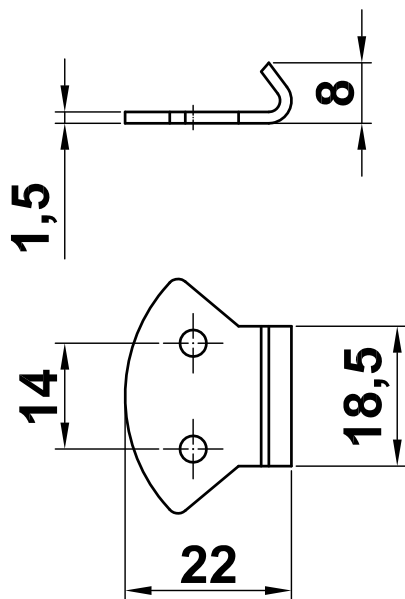

Mod. 1

Cierre arcón

Fecho para malas

Toggle latch

Fermeture à levier pour coffre

www.amig.es

Amilibia y de la iglesia S.A
Poligono Industrial Zubieta s/n
48340 Amorebieta (Bizkaia) Spain